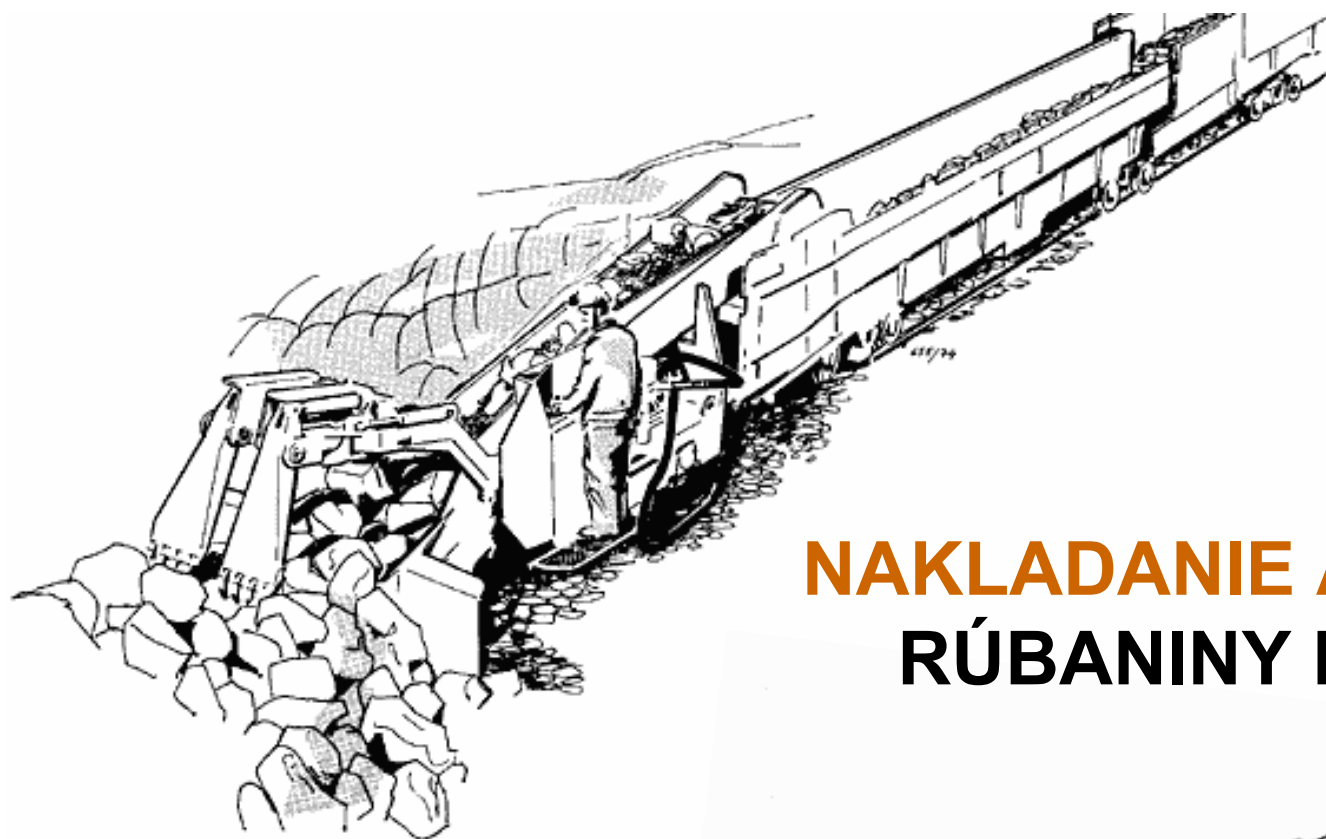

MASTENEC

MINERÁL
3. TISÍCROČIA

Gemerská Poloma

VSK MINING s.r.o.

ČLEN SKUPINY

VSK MINING GROUP

LOKALIZÁCIA LOŽISKA GEMERSKÁ POLOMA

SLOVENSKO

PRIESTOROVÉ ZOBRAZENIE LOŽISKA

M 1:10000

RAZENIE ŠTÔLNE POMOCOU ZÁSOBNÍKOVÉHO VLAKU

NAKLADANIE A TRANSPORT RÚBANINY DO VOZŇOV