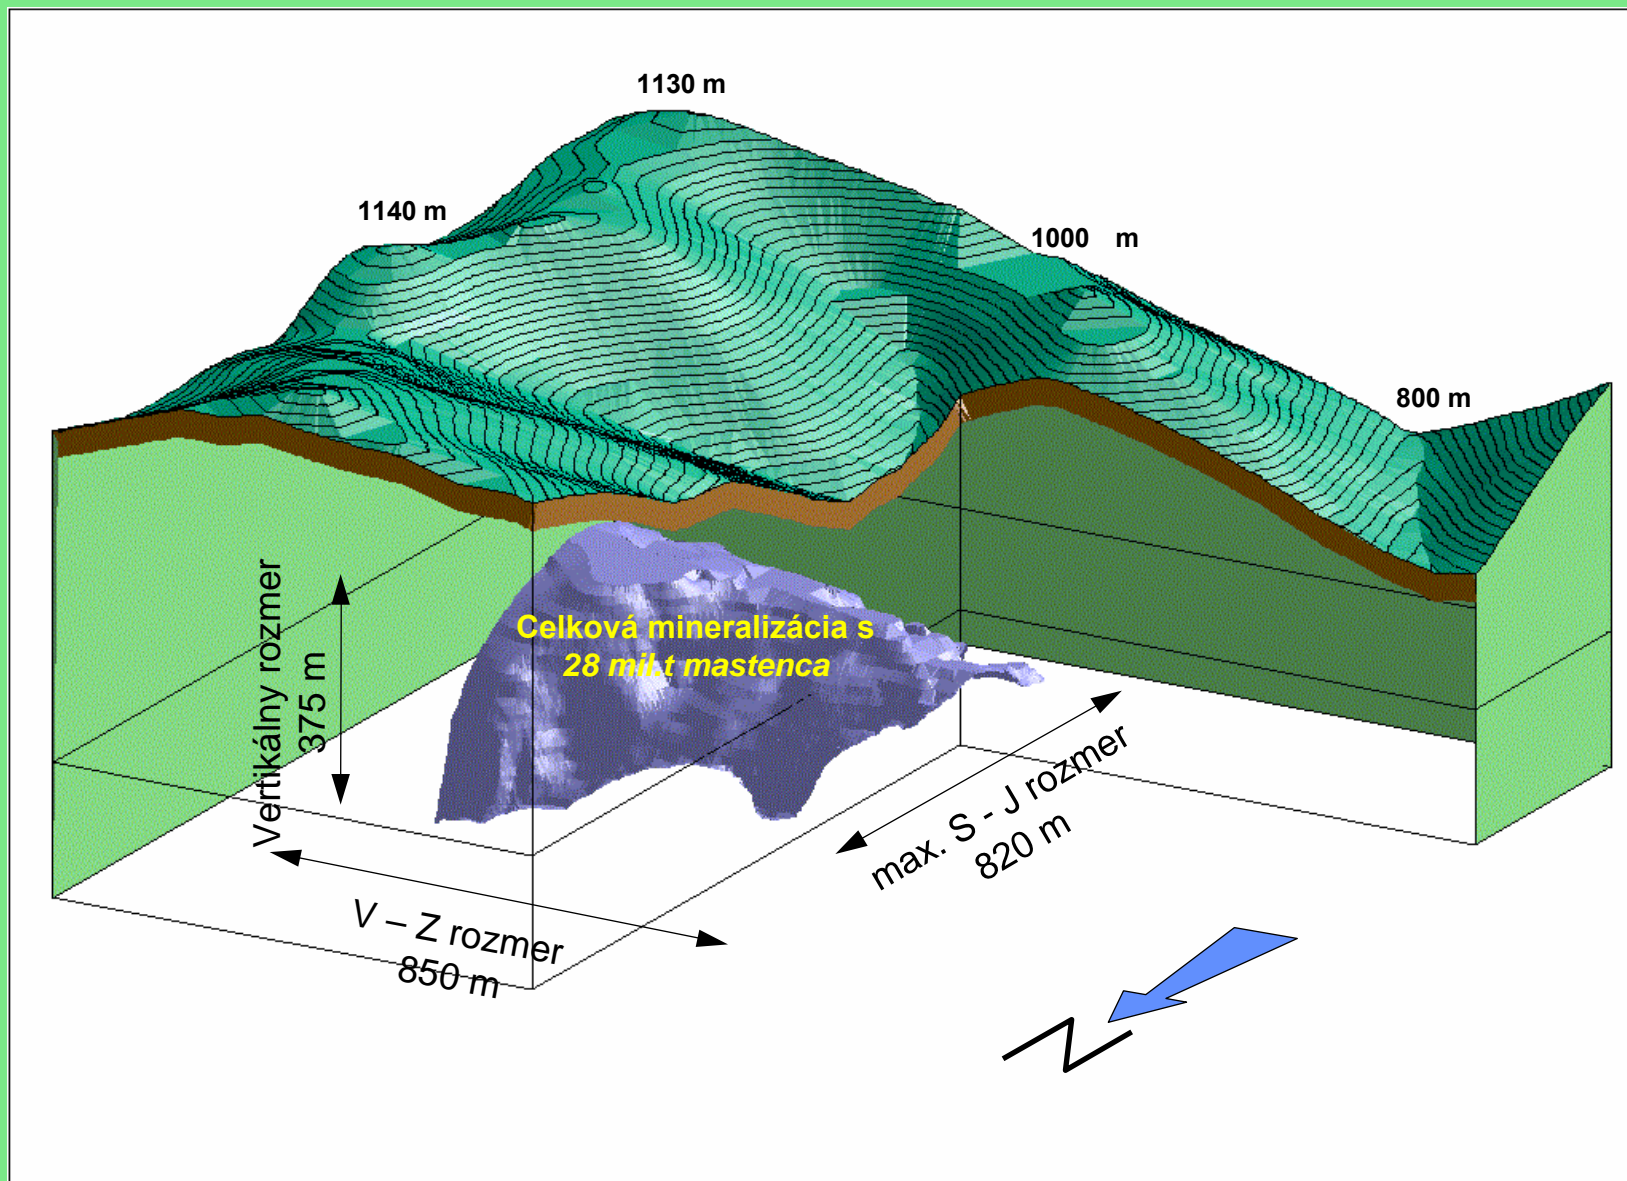

MASTENEC

MINERÁL
3. TISÍCROČIA

Gemerská Poloma

VSK MINING s.r.o.

ČLEN SKUPINY

VSK MINING GROUP

LOKALIZÁCIA LOŽISKA GEMERSKÁ POLOMA

SLOVENSKO

PRIESTOROVÉ ZOBRAZENIE LOŽISKA

M 1:10000

RAZENIE ŠTÔLNE POMOCOU ZÁSOBNÍKOVÉHO VLAKU

NAKLADANIE A TRANSPORT RÚBANINY DO VOZŇOV