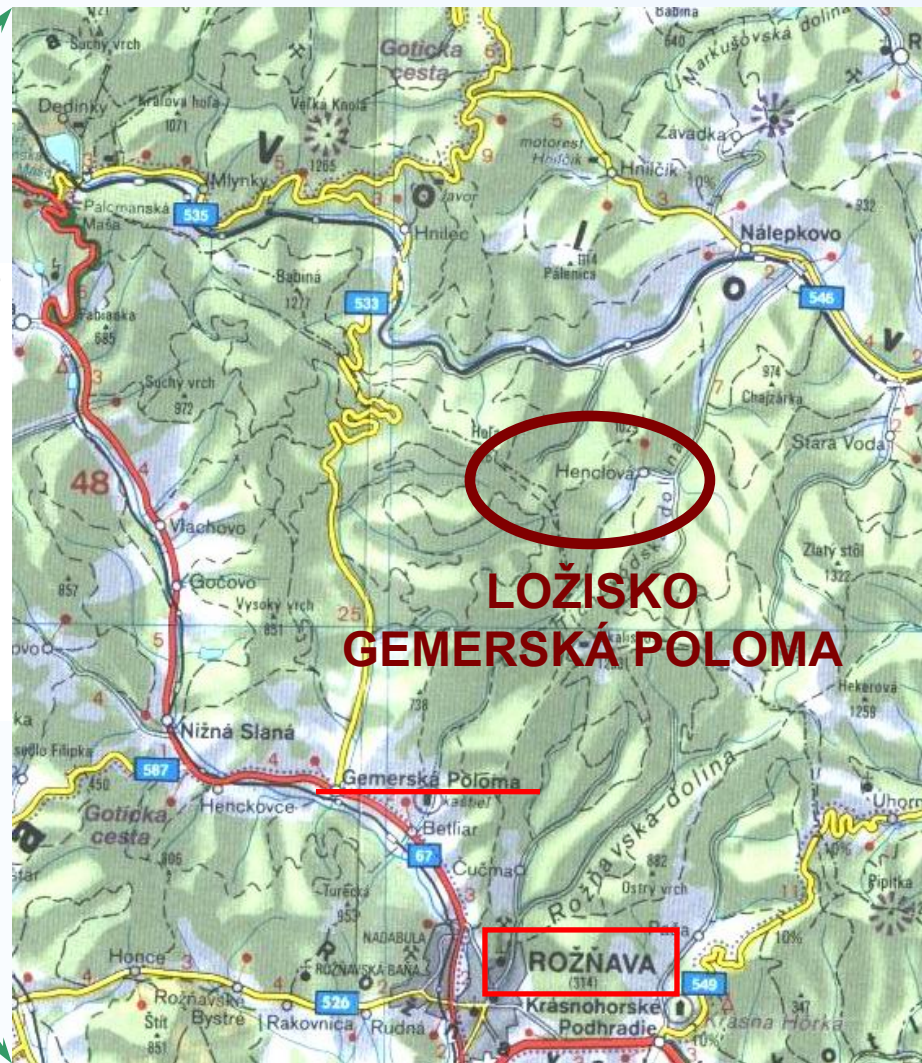

MASTENEC

MINERÁL
3. TISÍCROČIA

Gemerská Poloma

VSK MINING s.r.o.

ČLEN SKUPINY

VSK MINING GROUP

LOKALIZÁCIA LOŽISKA GEMERSKÁ POLOMA

SLOVENSKO

PRIESTOROVÉ ZOBRAZENIE LOŽISKA

M 1:10000

RAZENIE ŠTÔLNE POMOCOU ZÁSOBNÍKOVÉHO VLAKU

NAKLADANIE A TRANSPORT RÚBANINY DO VOZŇOV