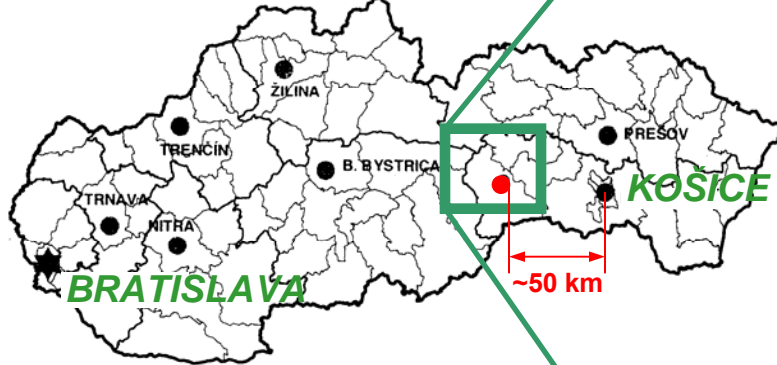

MASTENEC

MINERÁL
3. TISÍCROČIA

Gemerská Poloma

VSK MINING s.r.o.

ČLEN SKUPINY

VSK MINING GROUP

LOKALIZÁCIA LOŽISKA GEMERSKÁ POLOMA

SLOVENSKO

PRIESTOROVÉ ZOBRAZENIE LOŽISKA

M 1:10000

RAZENIE ŠTÔLNE POMOCOU ZÁSOBNÍKOVÉHO VLAKU

NAKLADANIE A TRANSPORT RÚBANINY DO VOZŇOV