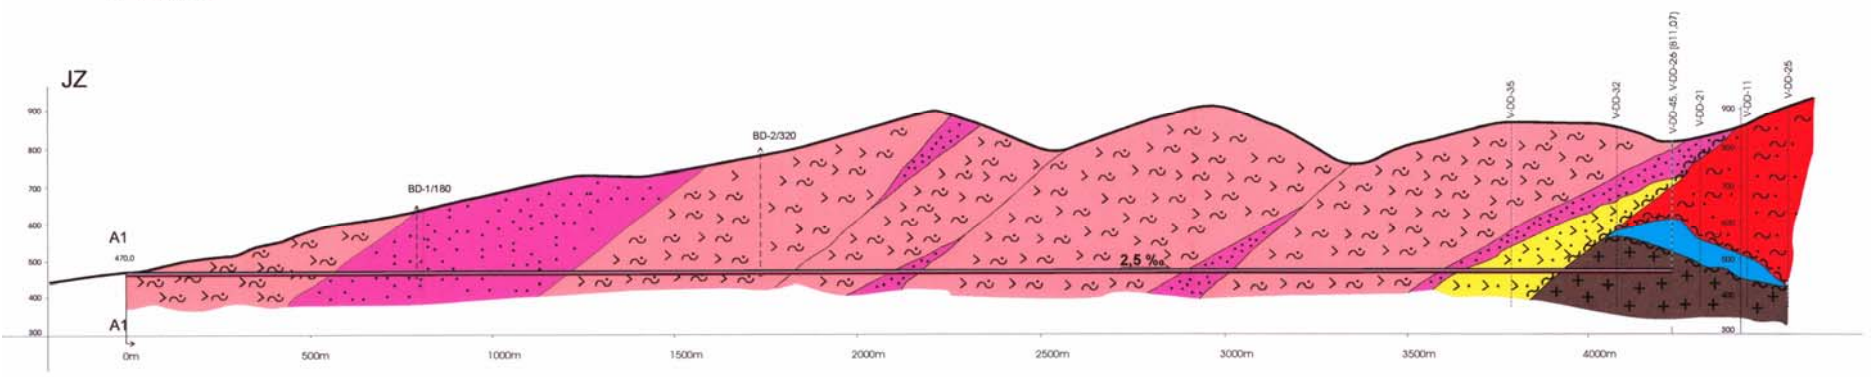

MASTENEC

MINERÁL
3. TISÍCROČIA

Gemerská Poloma

VSK MINING s.r.o.

ČLEN SKUPINY

VSK MINING GROUP

LOKALIZÁCIA LOŽISKA GEMERSKÁ POLOMA

SLOVENSKO

PRIESTOROVÉ ZOBRAZENIE LOŽISKA

M 1:10000

RAZENIE ŠTÔLNE POMOCOU ZÁSOBNÍKOVÉHO VLAKU

NAKLADANIE A TRANSPORT RÚBANINY DO VOZŇOV