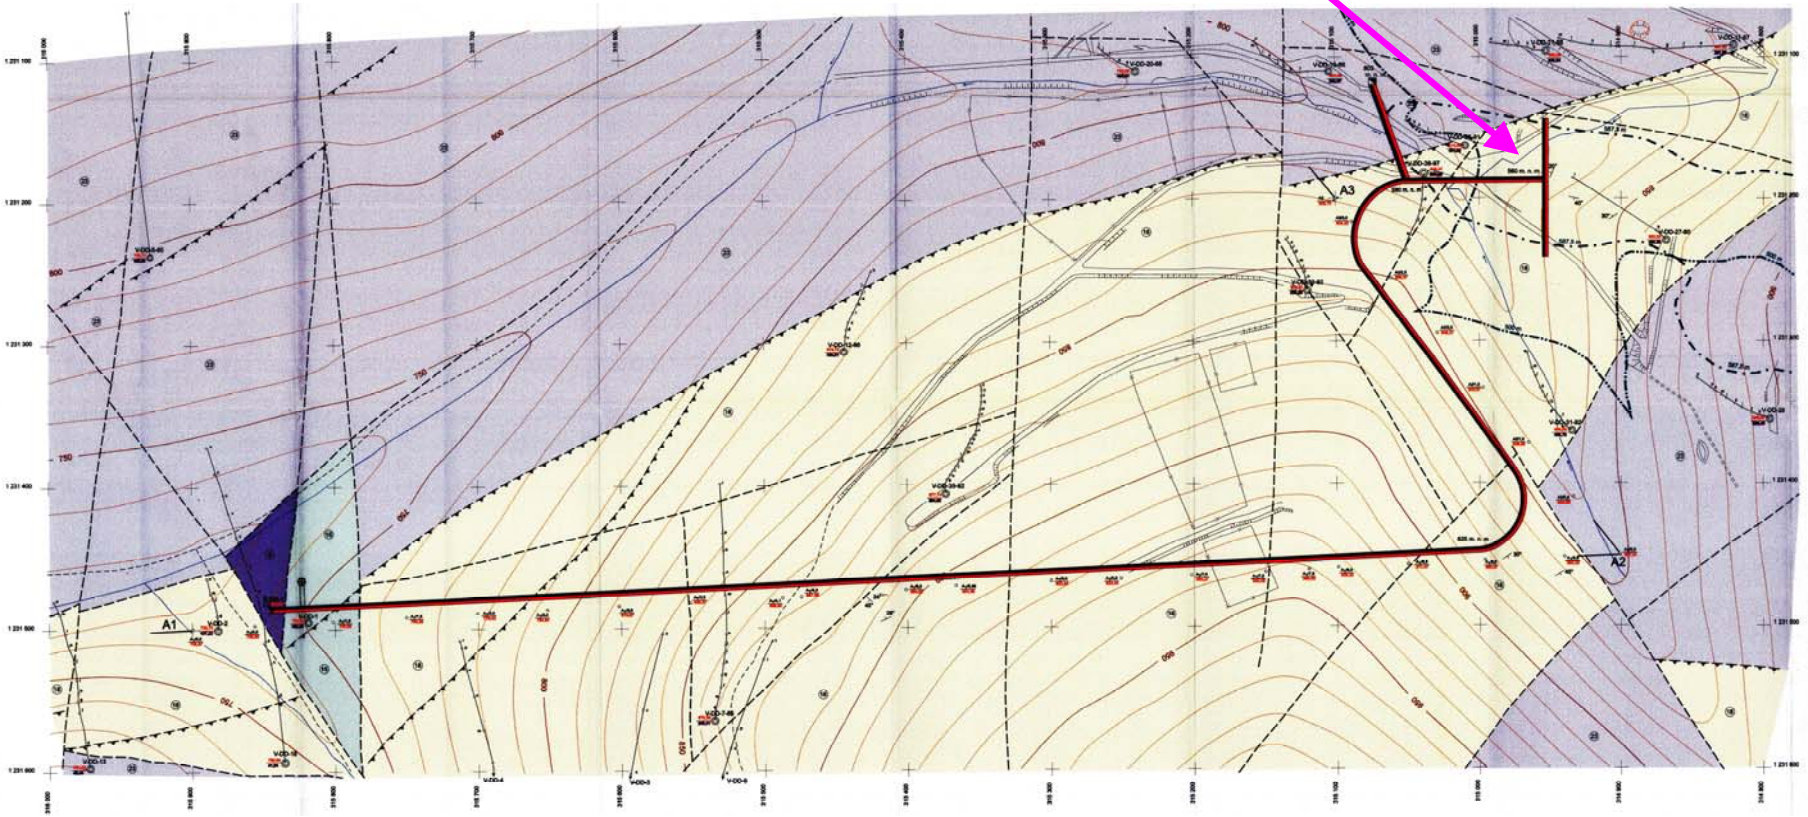

MASTENEC

MINERÁL
3. TISÍCROČIA

Gemerská Poloma

VSK MINING s.r.o.

ČLEN SKUPINY

VSK MINING GROUP

LOKALIZÁCIA LOŽISKA GEMERSKÁ POLOMA

SLOVENSKO

PRIESTOROVÉ ZOBRAZENIE LOŽISKA

M 1:10000

RAZENIE ŠTÔLNE POMOCOU ZÁSOBNÍKOVÉHO VLAKU

NAKLADANIE A TRANSPORT RÚBANINY DO VOZŇOV