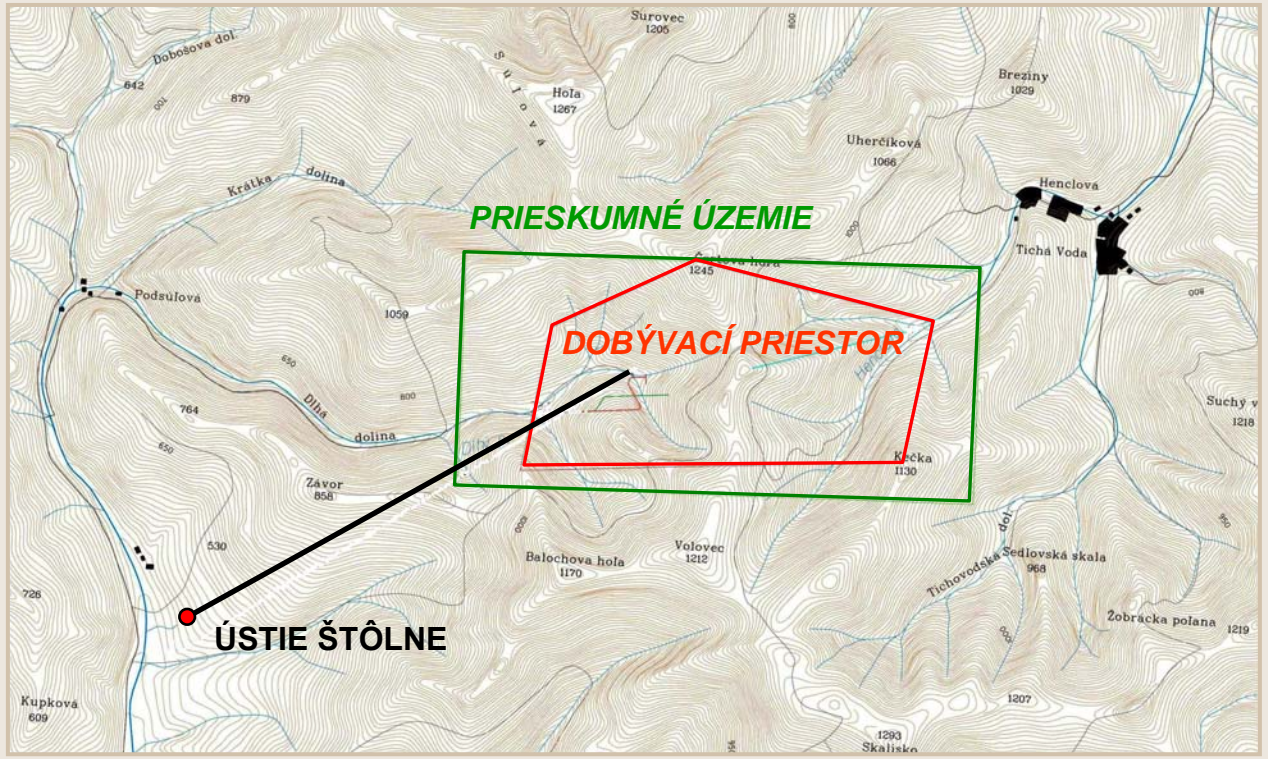

MASTENEC

MINERÁL
3. TISÍCROČIA

Gemerská Poloma

VSK MINING s.r.o.

ČLEN SKUPINY

VSK MINING GROUP

LOKALIZÁCIA LOŽISKA GEMERSKÁ POLOMA

SLOVENSKO

PRIESTOROVÉ ZOBRAZENIE LOŽISKA

M 1:10000

RAZENIE ŠTÔLNE POMOCOU ZÁSOBNÍKOVÉHO VLAKU

NAKLADANIE A TRANSPORT RÚBANINY DO VOZŇOV